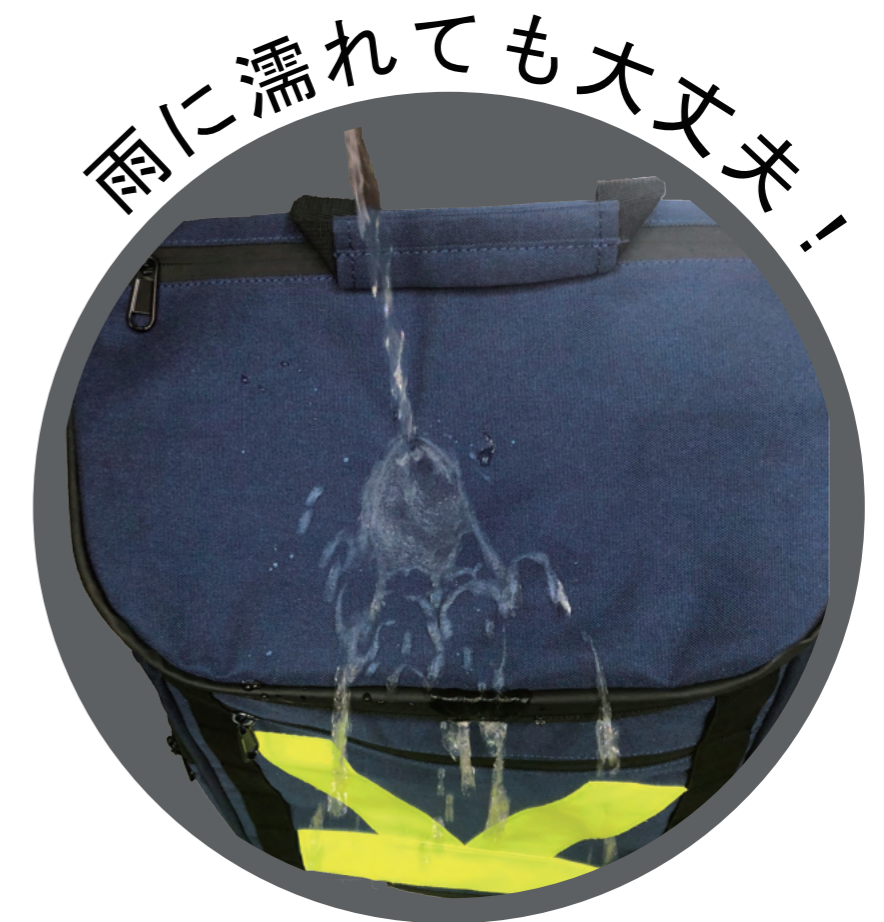

線路作業用リュック新バージョン

線路作業用 安全リュックサック

生地を完全防水仕様に変更!

全てのファスナーを
防水ファスナーに変更しました!!

湊工業株式会社

Minato Industrial Co.,Ltd.

現場を考えた仕様・サイズ

Wファスナー
採用でカギ取付可能

肩掛け部は縫い目補強

刺繍可能

ずり落ち防止
チェストベルト

重み分散

小物ポケット

ペットボトル等、小物が収納できる
ポケットを多数完備!

| 型番 | 寸法 | 容量 | 最大荷重 | カラー |
|-----------|----------------|-----|------|------|
| MH-09N(小) | W300×D180×H450 | 24ℓ | 6kg | ネイビー |
| MH-10B(小) | W300×D180×H450 | 24ℓ | 6kg | ブラック |
| MH-11N(大) | W360×D230×H490 | 40ℓ | 10kg | ネイビー |
| MH-12B(大) | W360×D230×H490 | 40ℓ | 10kg | ブラック |